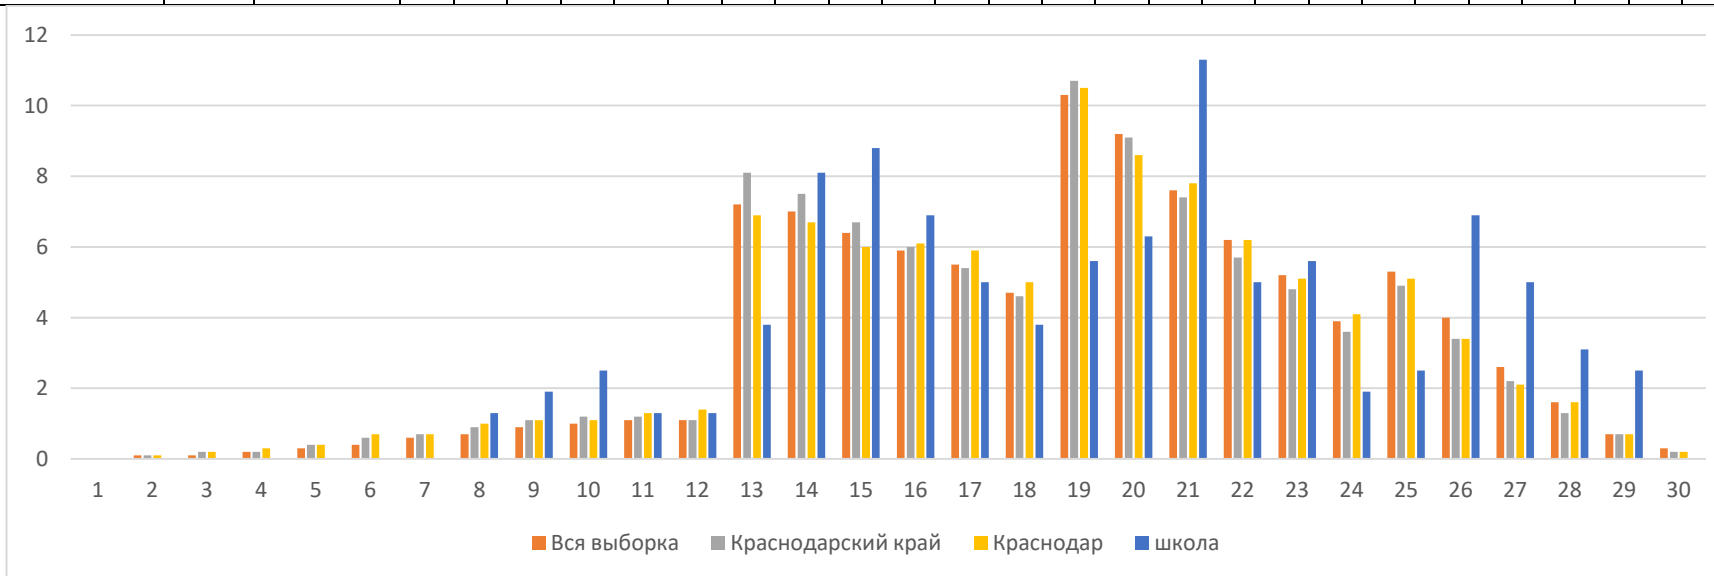

Вся выборка	35192	1549857	0	0,1	0,1	0,2	0,3	0,4	0,6	0,7	0,9	1	1,1	1,1	7,2	7	6,4	5,9	5,5	4,7	10,3	9,2	7,6	6,2	5,2	3,9	5,3	4	2,6	1,6	0,7	0,3
Краснодарский край	1144	68899	0	0,1	0,2	0,2	0,4	0,6	0,7	0,9	1,1	1,2	1,2	1,1	8,1	7,5	6,7	6	5,4	4,6	10,7	9,1	7,4	5,7	4,8	3,6	4,9	3,4	2,2	1,3	0,7	0,2
город Краснодар	108	17603	0	0,1	0,2	0,3	0,4	0,7	0,7	1	1,1	1,1	1,3	1,4	6,9	6,7	6	6,1	5,9	5	10,5	8,6	7,8	6,2	5,1	4,1	5,1	3,4	2,1	1,6	0,7	0,2
МАОУ СОШ № 16		160	0	0	0	0	0	0	0	1,3	1,9	2,5	1,3	1,3	3,8	8,1	8,8	6,9	5	3,8	5,6	6,3	11,3	5	5,6	1,9	2,5	6,9	5	3,1	2,5	0

ВПР 2024 История 5 класс																		
Группы участников	Кол-во ОО	Кол-во участников																
			1	2	3	4	5	6	7	8	9	10	11	12	13	14	15	16
Вся выборка	35207	1552192	0,5	1,1	1,8	2,1	8,9	9,6	9,3	8,4	12,5	11,5	9,3	7,1	7,2	5,4	3,3	2
Краснодарский край	1144	69535	0,7	1,3	2,1	2,3	9,9	10	9,4	8,1	13,3	11,2	8,7	6,7	6,7	4,8	2,9	1,9