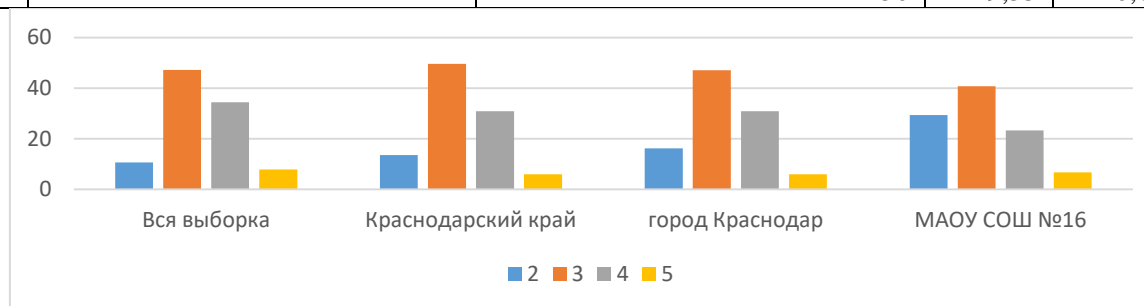

ВПР 2024 Математика 6 класс							
Группы участников	Кол-во ОО	Кол-во участников	2	3	4	5	
Вся выборка	35291	1470369	10,58	47,15	34,4	7,88	
Краснодарский край	1148	65108	13,56	49,63	30,91	5,9	
город Краснодар	108	16166	16,2	47,01	30,83	5,96	
МАОУ СОШ № 16		150	29,33	40,67	23,33	6,67