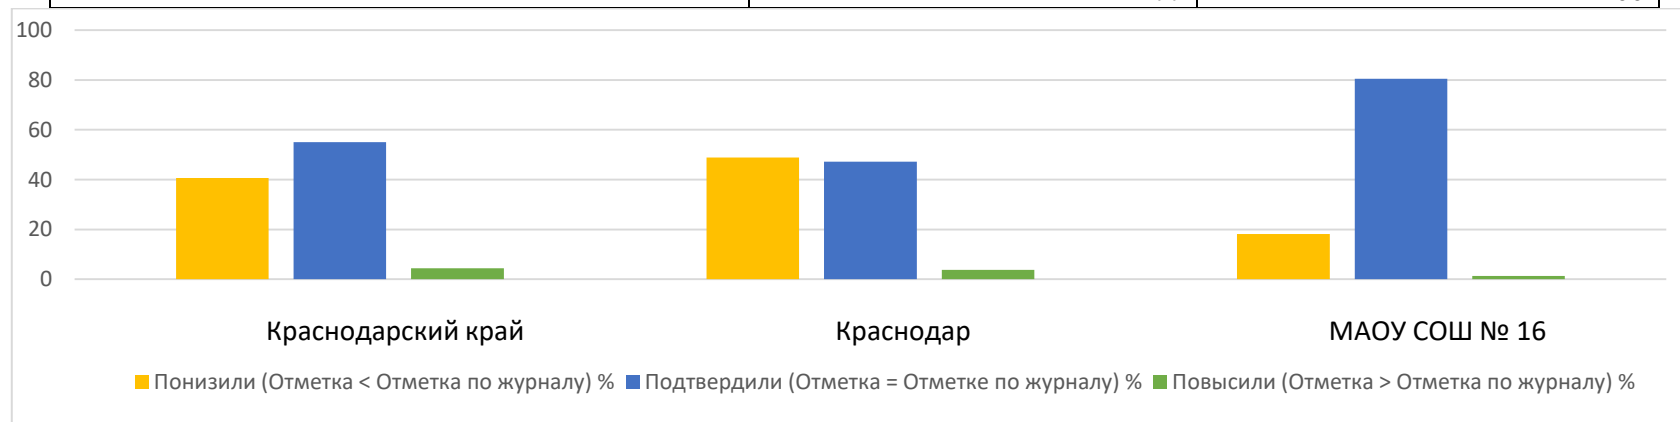

Группы участников	Кол-во участников	%
Краснодарский край		
Понизили (Отметка < Отметка по журналу) %	10781	40,62
Подтвердили (Отметка = Отметке по журналу) %	14592	54,98
Повысили (Отметка > Отметка по журналу) %	1169	4,4
Всего	26811	100
город Краснодар		
Понизили (Отметка < Отметка по журналу) %	2922	48,91
Подтвердили (Отметка = Отметке по журналу) %	2823	47,25
Повысили (Отметка > Отметка по журналу) %	229	3,83
Всего	5981	100
МАОУ СОШ № 16		
Понизили (Отметка < Отметка по журналу) %	14	18,18
Подтвердили (Отметка = Отметке по журналу) %	62	80,52
Повысили (Отметка > Отметка по журналу) %	1	1,3
Всего	77	100