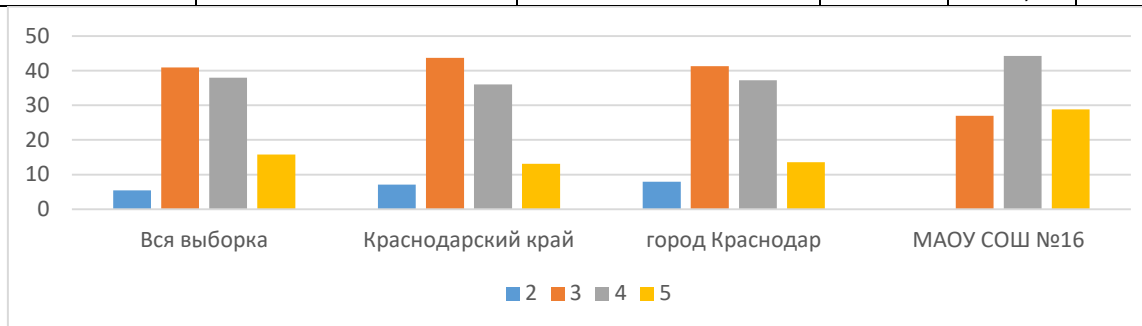

ВПР 2024 История 7 класс

Группы участников	Кол-во ОО	Кол-во участников	2	3	4	5
Вся выборка	21608	479710	5,39	40,87	37,96	15,77
Краснодарский край	771	20920	7,11	43,71	36,05	13,13
город Краснодар	99	5334	7,93	41,24	37,25	13,57
МАОУ СОШ № 16		52	0	26,92	44,23	28,85