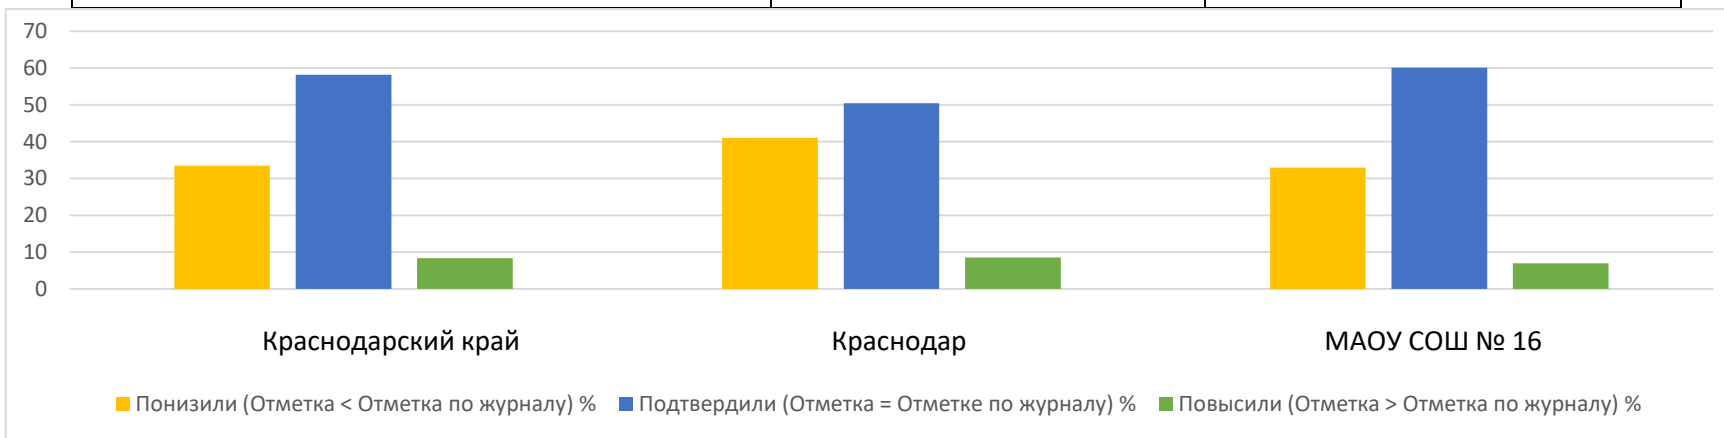

Подтвердили (Отметка = Отметке по журналу) %	95	60,13
Повысили (Отметка > Отметка по журналу) %	11	6,96
Всего	158	100

Распределение первичных баллов

ВПР 2024 Русский язык 5 класс		
Вся выборка	Группы участников	Кол-во участников
35276	Кол-во ОО	
1568310	Кол-во участников	
0,2	1	
0,1	2	
0,3	3	
0,4	4	
0,4	5	
0,5	6	
0,6	7	
0,6	8	
0,7	9	
0,8	10	
0,8	11	
0,8	12	
0,8	13	
0,8	14	
0,8	15	
0,8	16	
0,8	17	
0,6	18	
5,4	19	
4,8	20	
4,2	21	
3,7	22	
3,5	23	
3,3	24	
3,1	25	
3	26	
2,9	27	
2,8	28	
2,5	29	
5	30	
4,6	31	
4	32	
3,8	33	
3,5	34	
3,4	35	
3,3	36	
3,1	37	
3	38	
2,6	39	
3,1	40	
2,9	41	
2,5	42	
2,1	43	
1,6	44	
1	45	
0,5	46