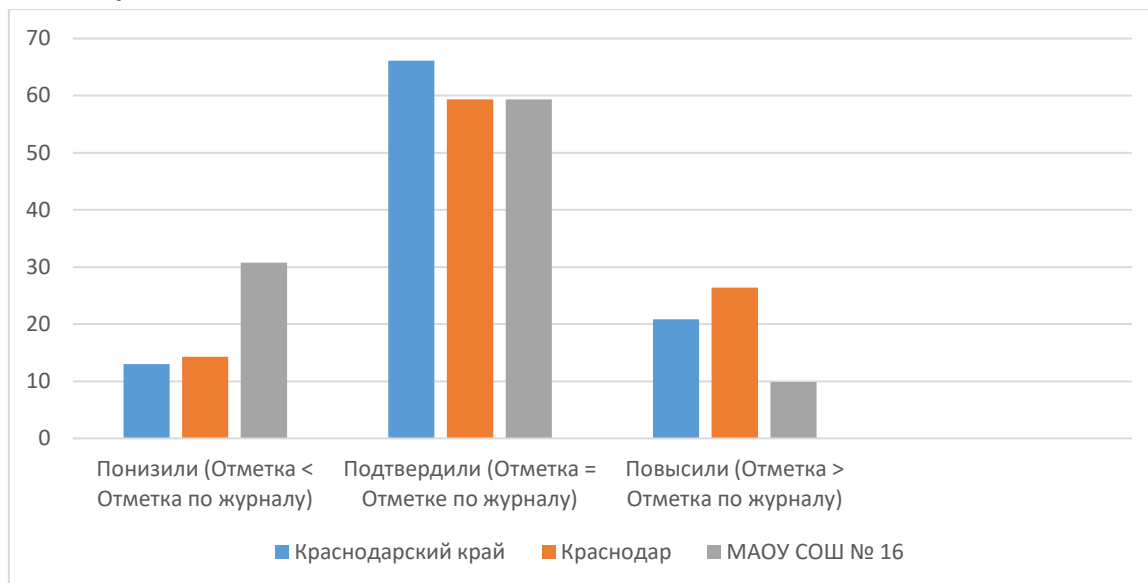

Предмет: Математика

Максимальный первичный балл: 20

ВПР 2024 Математика 4 класс

Краснодарский край	Кол-во участников	%
Понизили (Отметка < Отметка по журналу)	9343	13.03
Подтвердили (Отметка = Отметке по журналу)	47416	66.14
Повысили (Отметка > Отметка по журналу)	14936	20.83
Всего	71708	100

Краснодар	Кол-во участников	%
Понизили (Отметка < Отметка по журналу)	2681	14.27
Подтвердили (Отметка = Отметке по журналу)	11144	59.32
Повысили (Отметка > Отметка по журналу)	4960	26.40
Всего	18790	100

MAOU COШ № 16	Кол-во участников	%
Понизили (Отметка < Отметка по журналу)	56	30.77
Подтвердили (Отметка = Отметке по журналу)	108	59.34
Повысили (Отметка > Отметка по журналу)	18	9.89
Всего	182	100