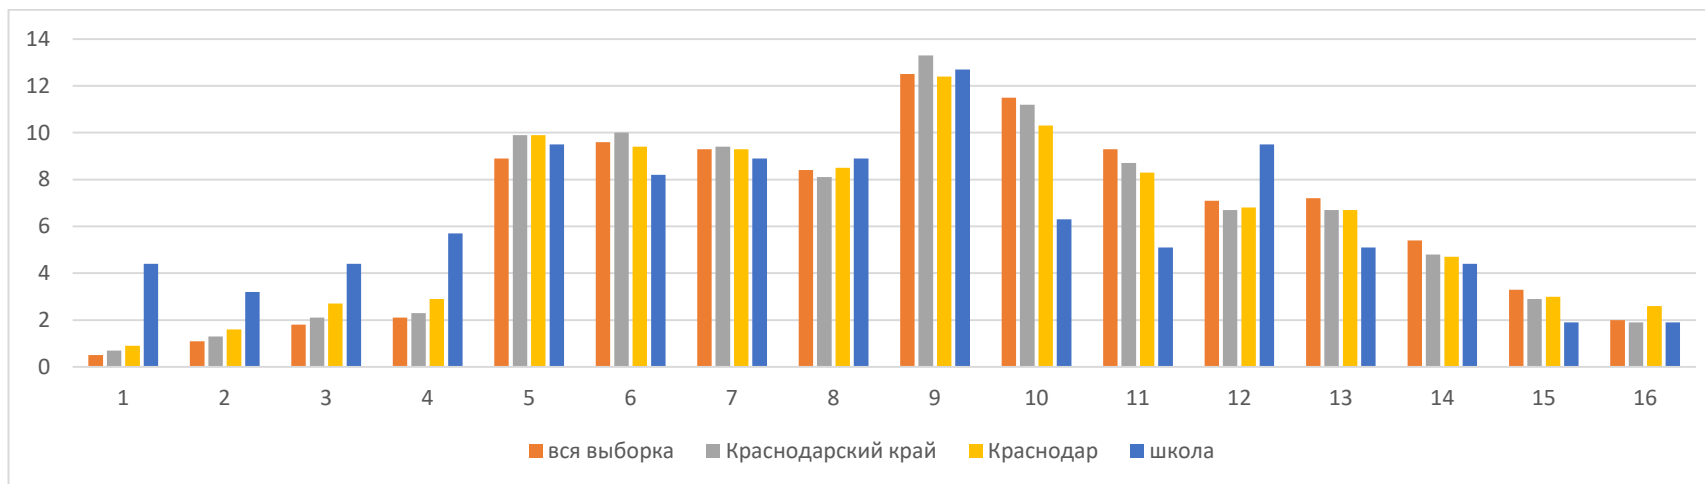

город Краснодар	108	18238	0,9	1,6	2,7	2,9	9,9	9,4	9,3	8,5	12,4	10,3	8,3	6,8	6,7	4,7	3	2,6
МАОУ СОШ № 16		158	4,4	3,2	4,4	5,7	9,5	8,2	8,9	8,9	12,7	6,3	5,1	9,5	5,1	4,4	1,9	1,9

6 класс Статистика по отметкам

ВПР 2024 Русский язык 6 класс					
Группы участников	Кол-во ОО	Кол-во участников	2	3	4
				5