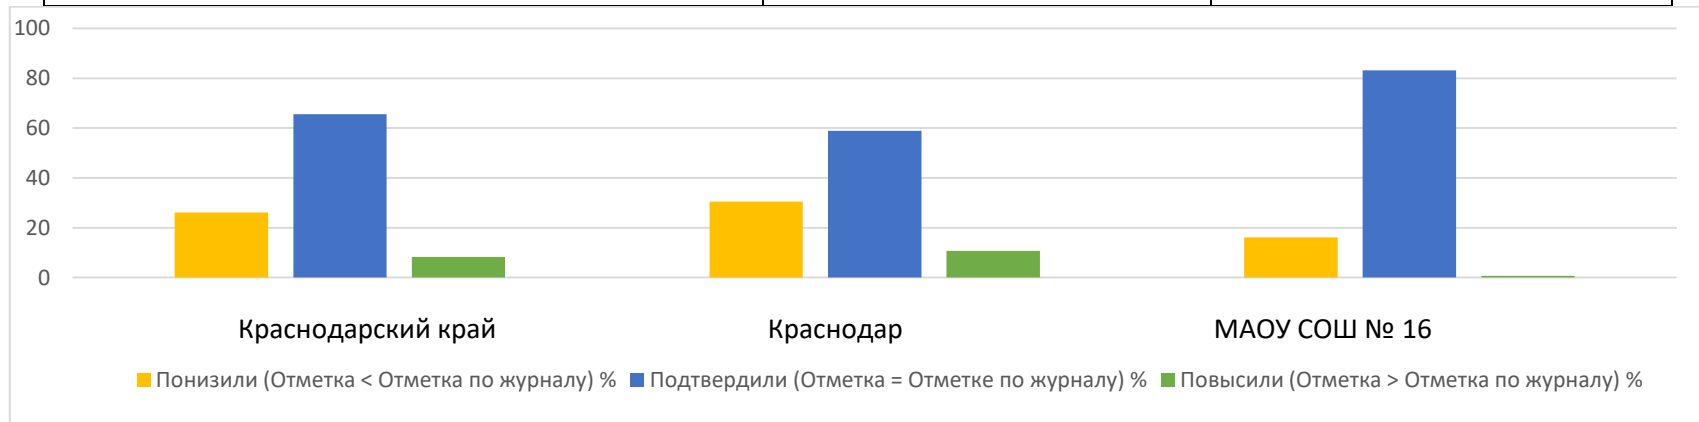

Группы участников	Кол-во участников	%
Краснодарский край		
Понизили (Отметка < Отметка по журналу) %	16382	26,17
Подтвердили (Отметка = Отметке по журналу) %	41031	65,55
Повысили (Отметка > Отметка по журналу) %	5179	8,27
Всего	62665	100
город Краснодар		
Понизили (Отметка < Отметка по журналу) %	4622	30,44
Подтвердили (Отметка = Отметке по журналу) %	8942	58,88
Повысили (Отметка > Отметка по журналу) %	1622	10,68
Всего	15222	100
МАОУ СОШ №16		
Понизили (Отметка < Отметка по журналу) %	25	16,13
Подтвердили (Отметка = Отметке по журналу) %	129	83,23
Повысили (Отметка > Отметка по журналу) %	1	0,65
Всего	155	100

ВПР 2024 Биология 7 класс (линейная, по программе 7 класса)		
Группы участников	Кол-во участников	%
Краснодарский край		
Понизили (Отметка < Отметка по журналу) %	6760	34,99