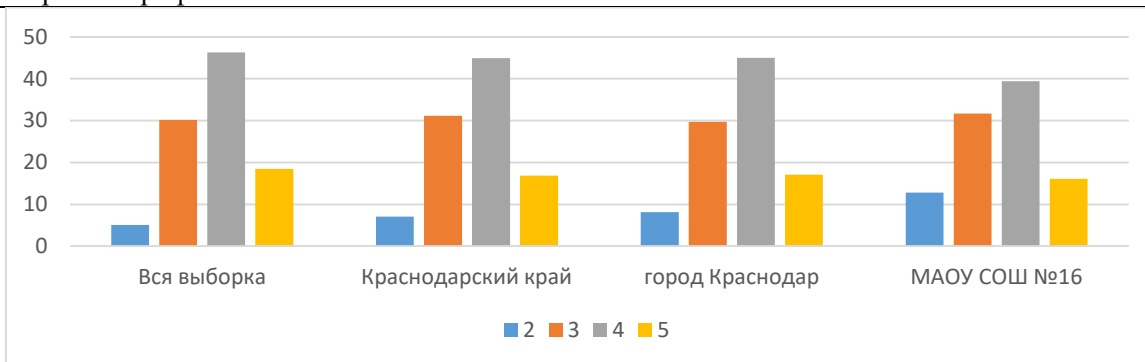

Статистика по отметкам

Предмет: Русский язык

			Распределение групп баллов(%)			
Группы участников	Кол-во ОО	Кол-во участников	2	3	4	5
ВПР 2024 Русский язык 4 класс						
Вся выборка	35919	1583487	5.10	30.15	46.34	18.42
Краснодарский край	1153	70612	7.06	31.15	44.90	16.88
город Краснодар	110	18511	8.11	29.72	45.03	17.14
МАОУ СОШ №16		180	12.78	31.67	39.44	16.11
Столбец «Распределение групп баллов(%)»						
Если группа баллов «2» более 50%(успеваемость менее 50%), соответствующая ячейка графы «2» маркируется серым цветом; Если кол-во учеников в группах баллов «5» и «4» в сумме более 50%(кач-во знаний более 50%), соответствующие ячейки столбцов «4» и «5» маркируются жирным шрифтом