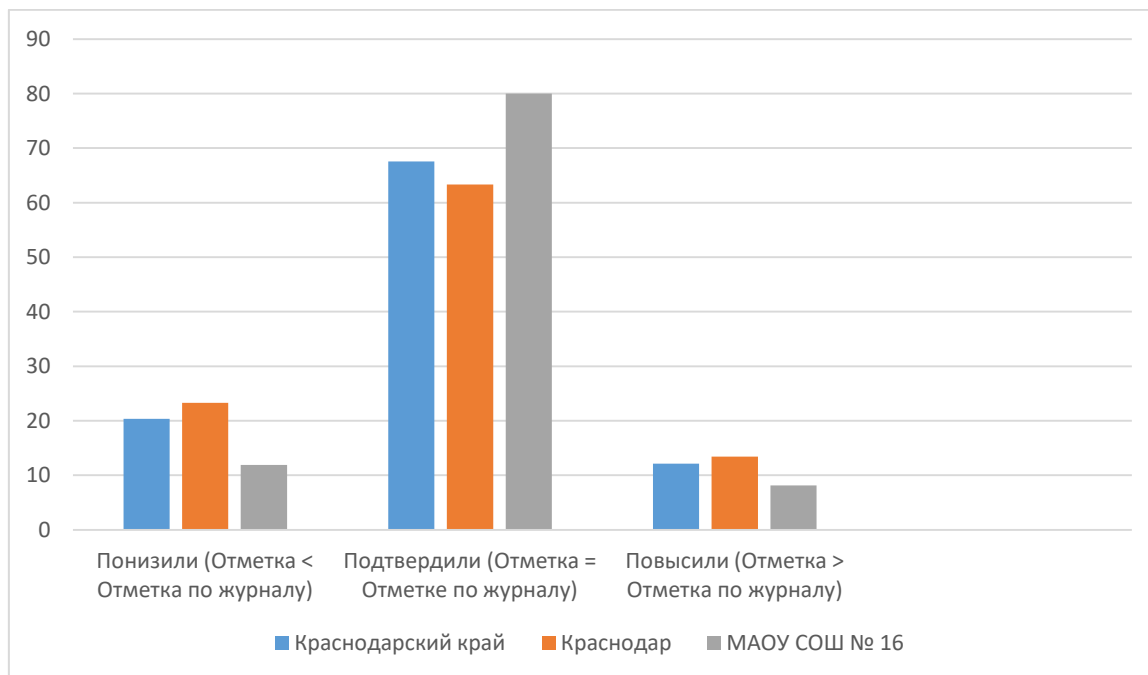

Предмет: Окружающий мир

Максимальный первичный балл: 32

ВПР 2024 Окружающий мир 4 класс

Краснодарский край	Кол-во участников	%
Понизили (Отметка < Отметка по журналу)	14555	20.33
Подтвердили (Отметка = Отметке по журналу)	48388	67.58
Повысили (Отметка > Отметка по журналу)	8662	12.10
Всего	71617	100

Краснодар	Кол-во участников	%
Понизили (Отметка < Отметка по журналу)	4473	23.27
Подтвердили (Отметка = Отметке по журналу)	12167	63.30
Повысили (Отметка > Отметка по журналу)	2580	13.42
Всего	19223	100

MAOU СОШ № 16	Кол-во участников	%
Понизили (Отметка < Отметка по журналу)	22	11.89
Подтвердили (Отметка = Отметке по журналу)	148	80.00
Повысили (Отметка > Отметка по журналу)	15	8.11
Всего	185	100