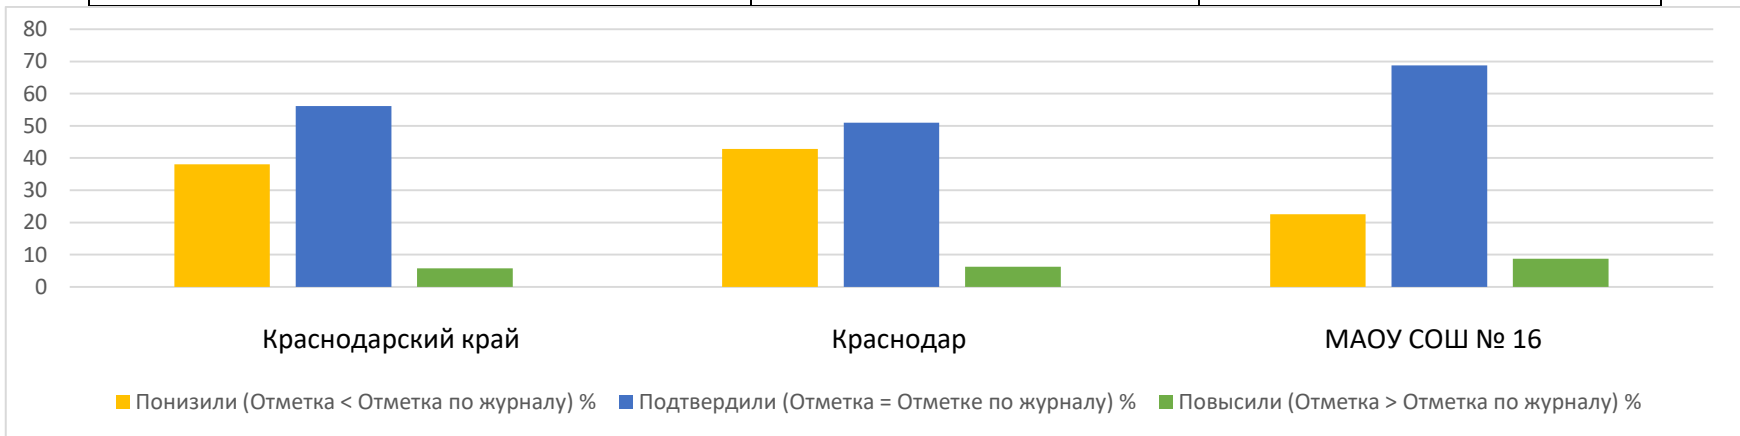

Подтвердили (Отметка = Отметке по журналу) %	110	68,75
Повысили (Отметка > Отметка по журналу) %	14	8,75
Всего	160	100

ВПР 2024 История 5 класс		
Группы участников	Кол-во участников	%
Краснодарский край		
Понизили (Отметка < Отметка по журналу) %	23183	33,48
Подтвердили (Отметка = Отметке по журналу) %	40293	58,19
Повысили (Отметка > Отметка по журналу) %	5762	8,32
Всего	69535	100
город Краснодар		
Понизили (Отметка < Отметка по журналу) %	7477	41,04
Подтвердили (Отметка = Отметке по журналу) %	9198	50,48
Повысили (Отметка > Отметка по журналу) %	1545	8,48
Всего	18238	100
MAOU COШ № 16		
Понизили (Отметка < Отметка по журналу) %	52	32,91