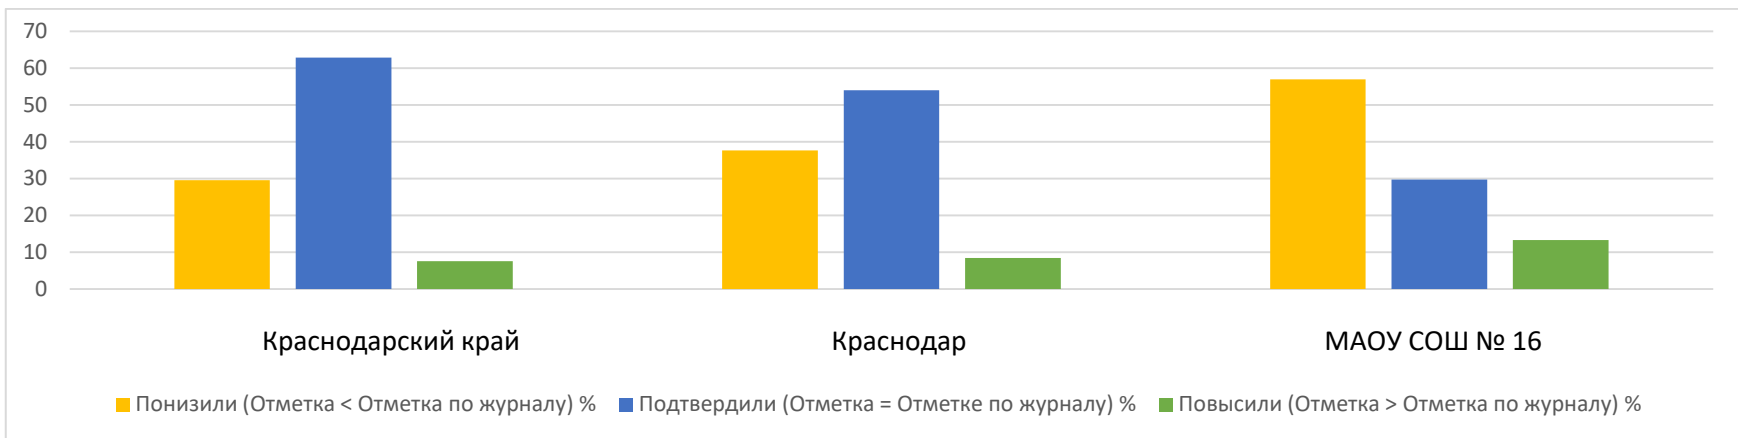

ВПР 2024 Математика 5 класс		
Группы участников	Кол-во участников	%
Краснодарский край		
Понизили (Отметка < Отметка по журналу) %	19937	28,41
Подтвердили (Отметка = Отметке по журналу) %	42600	60,71
Повысили (Отметка > Отметка по журналу) %	7637	10,88
Всего	70204	100
город Краснодар		
Понизили (Отметка < Отметка по журналу) %	6257	33,83
Подтвердили (Отметка = Отметке по журналу) %	9995	54,04
Повысили (Отметка > Отметка по журналу) %	2243	12,13
Всего	18506	100
МАОУ СОШ № 16		
Понизили (Отметка < Отметка по журналу) %	84	50
Подтвердили (Отметка = Отметке по журналу) %	68	40,48
Повысили (Отметка > Отметка по журналу) %	16	9,52
Всего	168	100