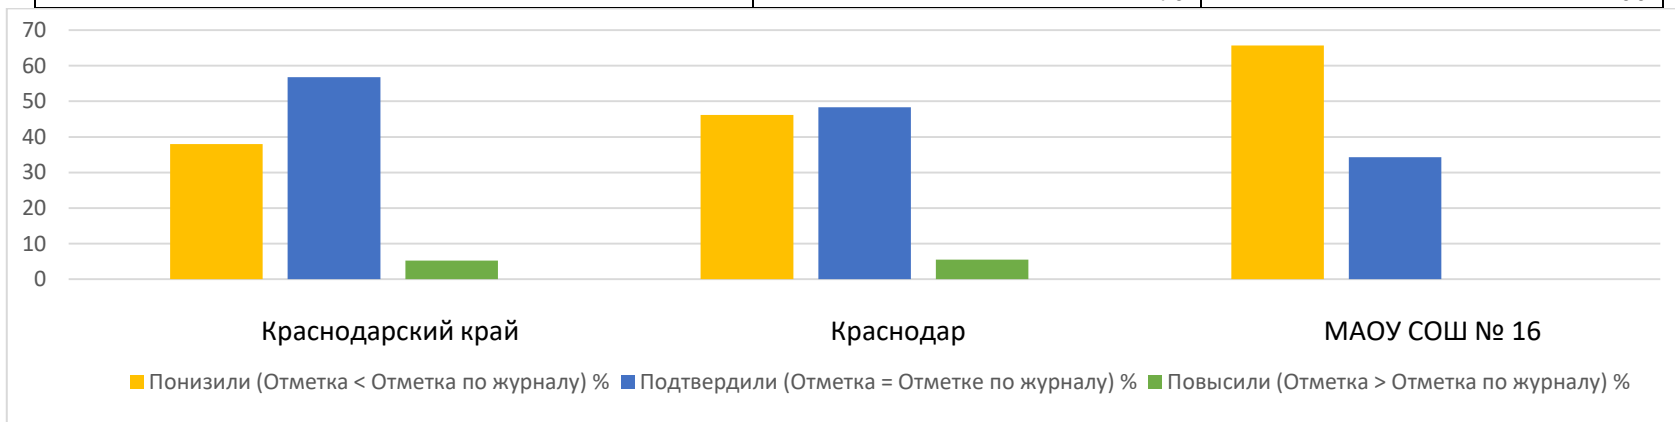

Группы участников	Кол-во участников	%
Краснодарский край		
Понизили (Отметка < Отметка по журналу) %	12114	37,97
Подтвердили (Отметка = Отметке по журналу) %	18119	56,8
Повысили (Отметка > Отметка по журналу) %	1669	5,23
Всего	32383	100
город Краснодар		
Понизили (Отметка < Отметка по журналу) %	3890	46,13
Подтвердили (Отметка = Отметке по журналу) %	4073	48,3
Повысили (Отметка > Отметка по журналу) %	469	5,56
Всего	8489	100
МАОУ СОШ №16		
Понизили (Отметка < Отметка по журналу) %	46	65,71
Подтвердили (Отметка = Отметке по журналу) %	24	34,29
Повысили (Отметка > Отметка по журналу) %	0	0
Всего	70	100

7 класс