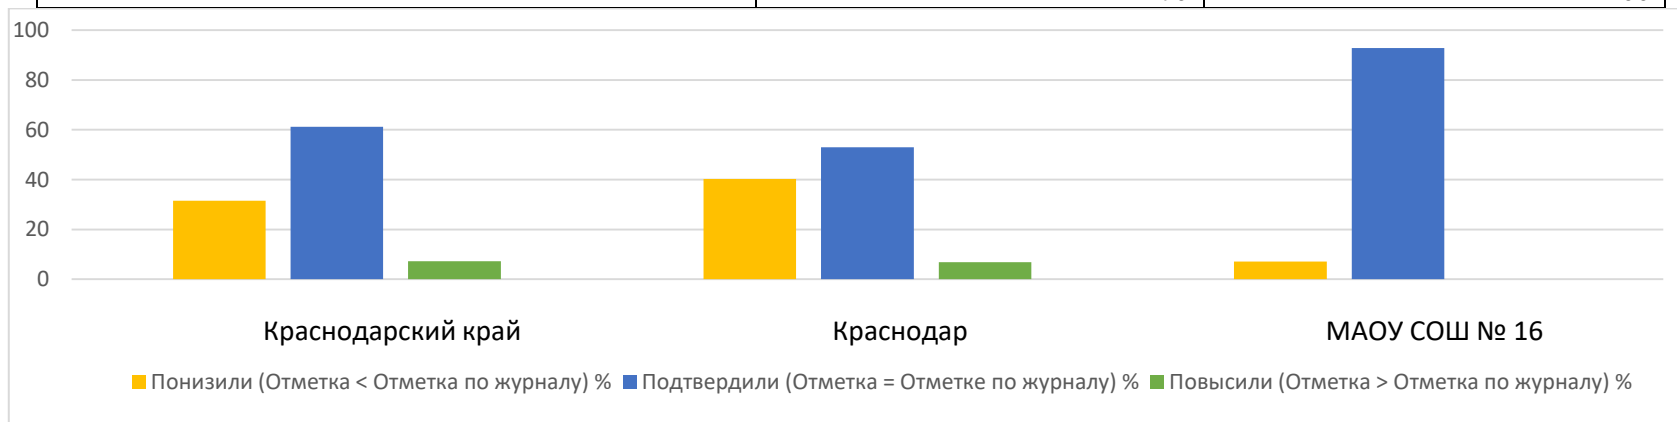

Группы участников	Кол-во участников	%
Краснодарский край		
Понизили (Отметка < Отметка по журналу) %	10089	31,51
Подтвердили (Отметка = Отметке по журналу) %	19604	61,23
Повысили (Отметка > Отметка по журналу) %	2326	7,26
Всего	32180	100
город Краснодар		
Понизили (Отметка < Отметка по журналу) %	3129	40,21
Подтвердили (Отметка = Отметке по журналу) %	4119	52,94
Повысили (Отметка > Отметка по журналу) %	533	6,85
Всего	7787	100
МАОУ СОШ № 16		
Понизили (Отметка < Отметка по журналу) %	5	7,14
Подтвердили (Отметка = Отметке по журналу) %	65	92,86
Повысили (Отметка > Отметка по журналу) %	0	0
Всего	70	100