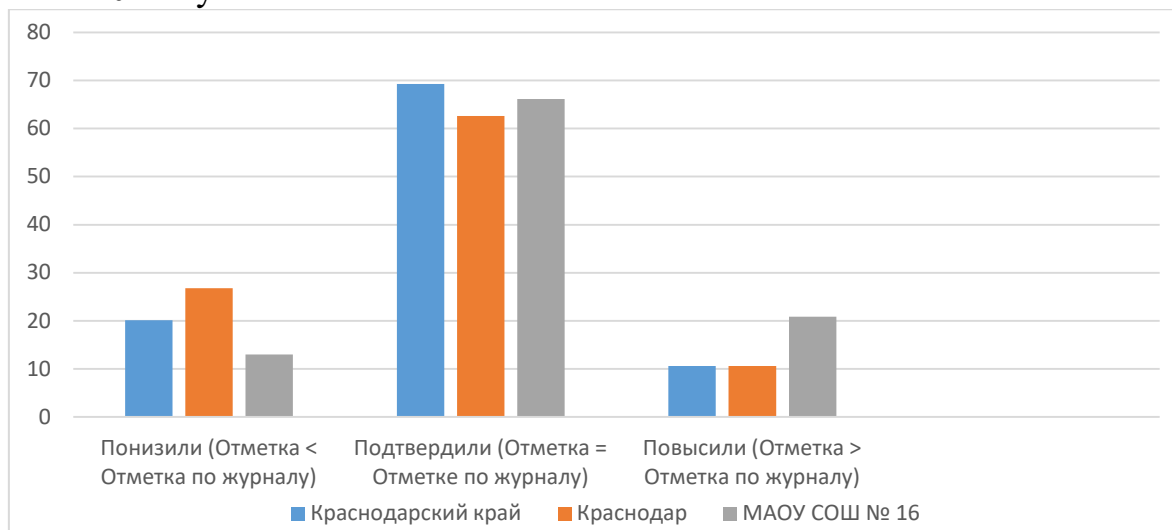

4 класс

Сравнение отметок с отметками по журналу

Предмет: Русский язык

Максимальный первичный балл: 38

ВПР 2024 Русский язык 4 класс

Краснодарский край	Кол-во участников	%
Понизили (Отметка < Отметка по журналу)	14144	20.03
Подтвердили (Отметка = Отметке по журналу)	48977	69.37
Повысили (Отметка > Отметка по журналу)	7482	10.60
Всего	70612	100

Краснодар	Кол-во участников	%
Понизили (Отметка < Отметка по журналу)	4959	26.79
Подтвердили (Отметка = Отметке по журналу)	11580	62.56
Повысили (Отметка > Отметка по журналу)	1970	10.64
Всего	18511	100

МАОУ СОШ № 16	Кол-во участников	%
Понизили (Отметка < Отметка по журналу)	43	23.89
Подтвердили (Отметка = Отметке по журналу)	115	63.89
Повысили (Отметка > Отметка по журналу)	22	12.22
Всего	180	100