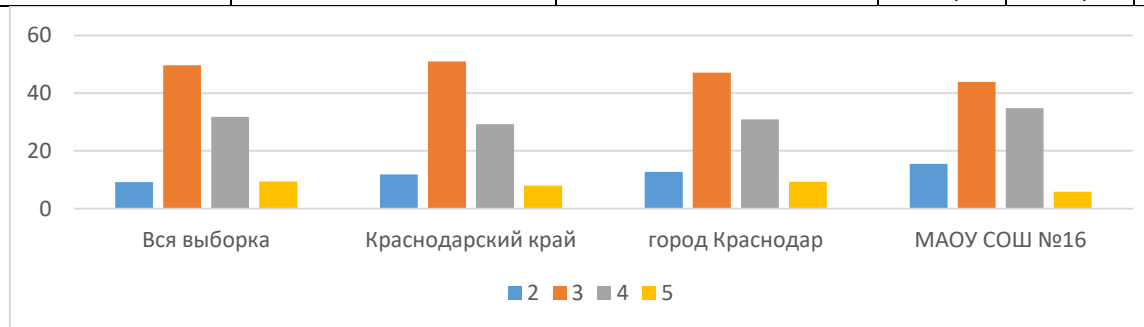

ВПР 2024 Математика 7 класс						
Группы участников	Кол-во ОО	Кол-во участников	2	3	4	5
Вся выборка	35228	1408634	9,16	49,64	31,83	9,37
Краснодарский край	1154	62850	11,87	50,93	29,27	7,93
город Краснодар	108	15222	12,75	47,08	30,88	9,28
МАОУ СОШ № 16		155	15,48	43,87	34,84	5,81