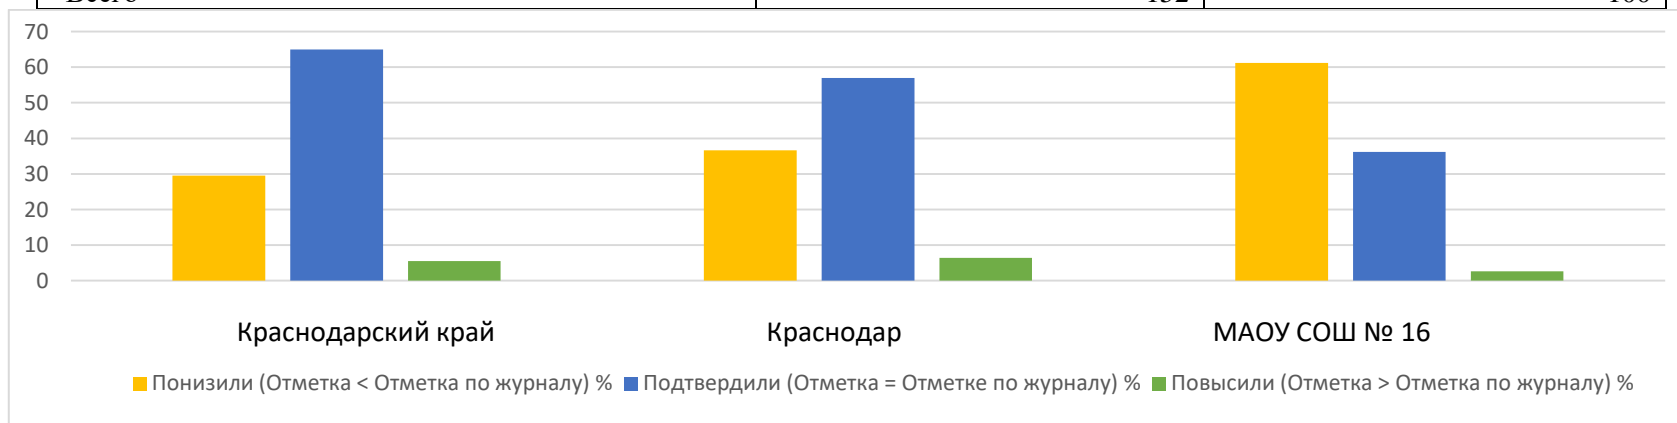

ВПР 2024 Русский язык 7 класс		
Группы участников	Кол-во участников	%
Краснодарский край		
Понизили (Отметка < Отметка по журналу) %	18707	29,53
Подтвердили (Отметка = Отметке по журналу) %	41156	64,96
Повысили (Отметка > Отметка по журналу) %	3494	5,51
Всего	63383	100
город Краснодар		
Понизили (Отметка < Отметка по журналу) %	5576	36,6
Подтвердили (Отметка = Отметке по журналу) %	8676	56,95
Повысили (Отметка > Отметка по журналу) %	982	6,45
Всего	15240	100
МАОУ СОШ №16		
Понизили (Отметка < Отметка по журналу) %	93	61,18
Подтвердили (Отметка = Отметке по журналу) %	55	36,18
Повысили (Отметка > Отметка по журналу) %	4	2,63
Всего	152	100