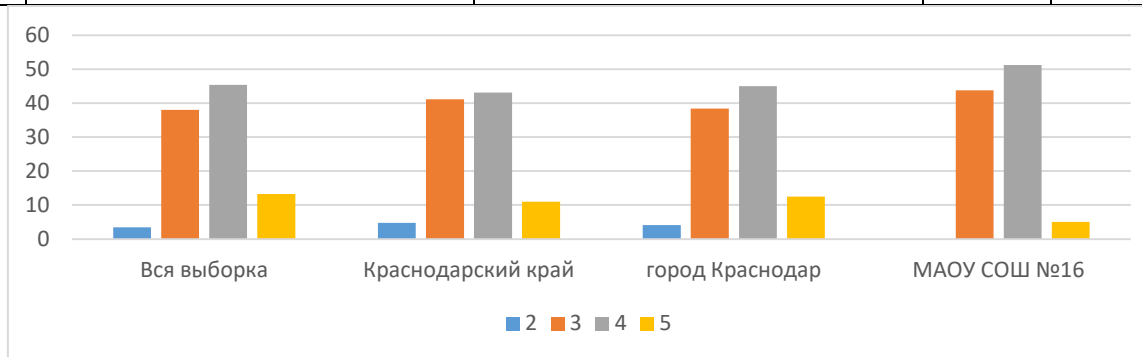

Краснодарский край	916	32867	4,75	41,16	43,12	10,97
город Краснодар	107	8573	4,12	38,35	45,01	12,52
МАОУ СОШ № 16		80	0	43,75	51,25	5