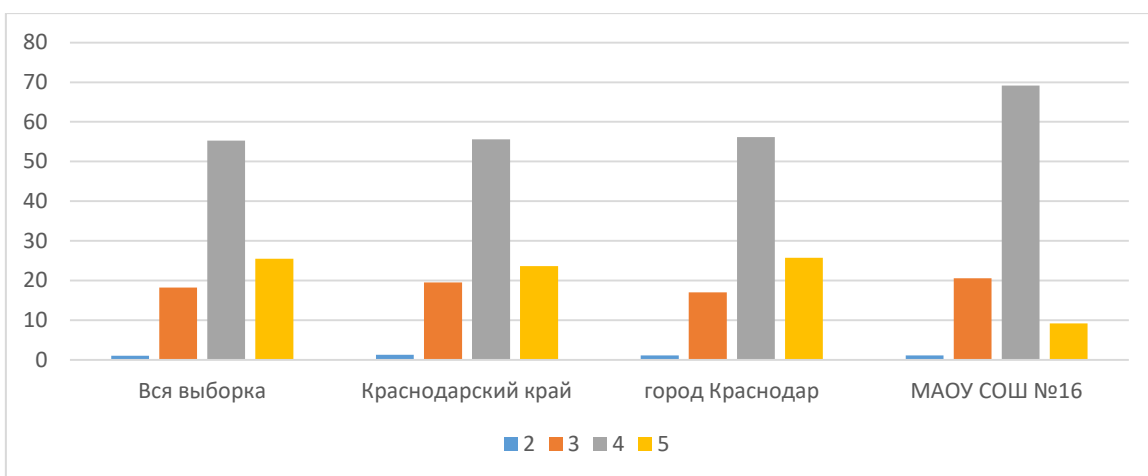

Предмет: Окружающий мир

Группы участников	Кол-во ОО	Кол-во участников	Распределение групп баллов(%)			
			2	3	4	5
ВПР 2024 Окружающий мир 4 класс						
Вся выборка	35853	1587984	1.04	18.24	55.24	25.48
Краснодарский край	1152	71617	1.26	19.51	55.61	23.62
город Краснодар	110	19223	1.08	17.01	56.17	25.74
МАОУ СОШ №16		185	1.08	20.54	69.19	9.19
Столбец «Распределение групп баллов(%)»						
Если группа баллов «2» более 50%(успеваемость менее 50%), соответствующая ячейка графы «2» маркируется серым цветом; Если кол-во учеников в группах баллов «5» и «4» в сумме более 50%(кач-во знаний более 50%), соответствующие ячейки столбцов «4» и «5» маркируются жирным шрифтом