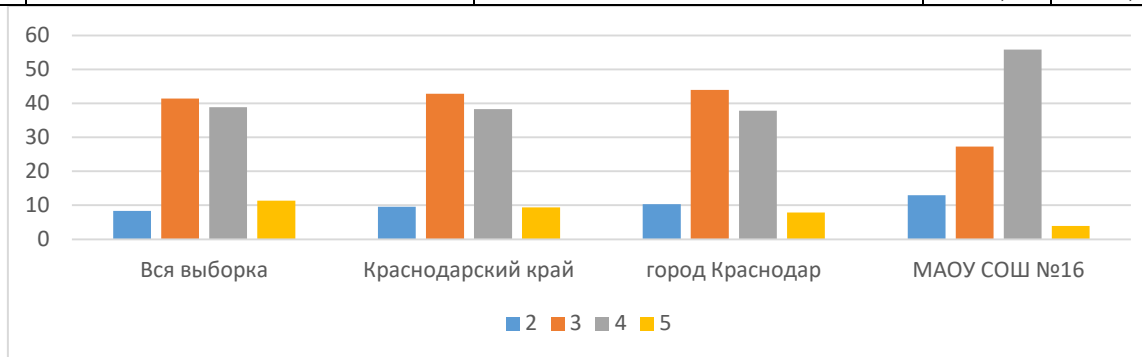

город Краснодар	74	5981	10,35	43,96	37,85	7,84
МАОУ СОШ №16		77	12,99	27,27	55,84	3,9