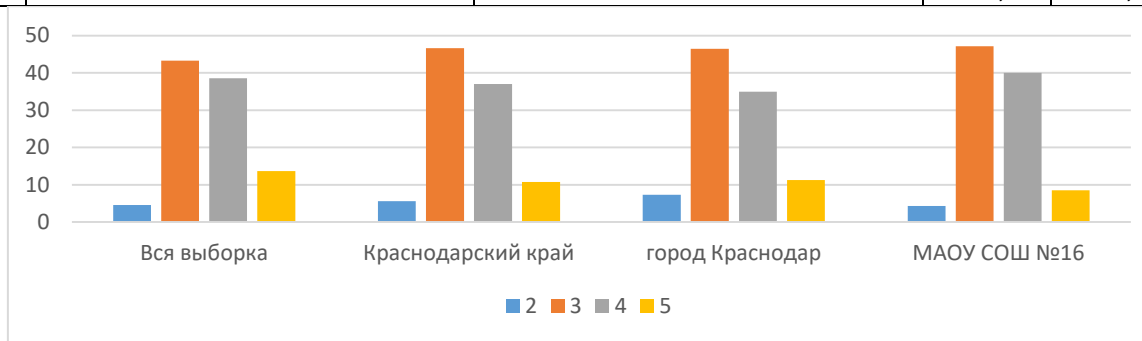

ВПР 2024 История 6 класс							
Группы участников	Кол-во ОО	Кол-во участников	2	3	4	5	
Вся выборка	26362	726624	4,55	43,24	38,55	13,66	
Краснодарский край	914	32180	5,58	46,65	37,04	10,74	
город Краснодар	107	7787	7,31	46,46	34,94	11,29	
МАОУ СОШ №16		70	4,29	47,14	40	8,57