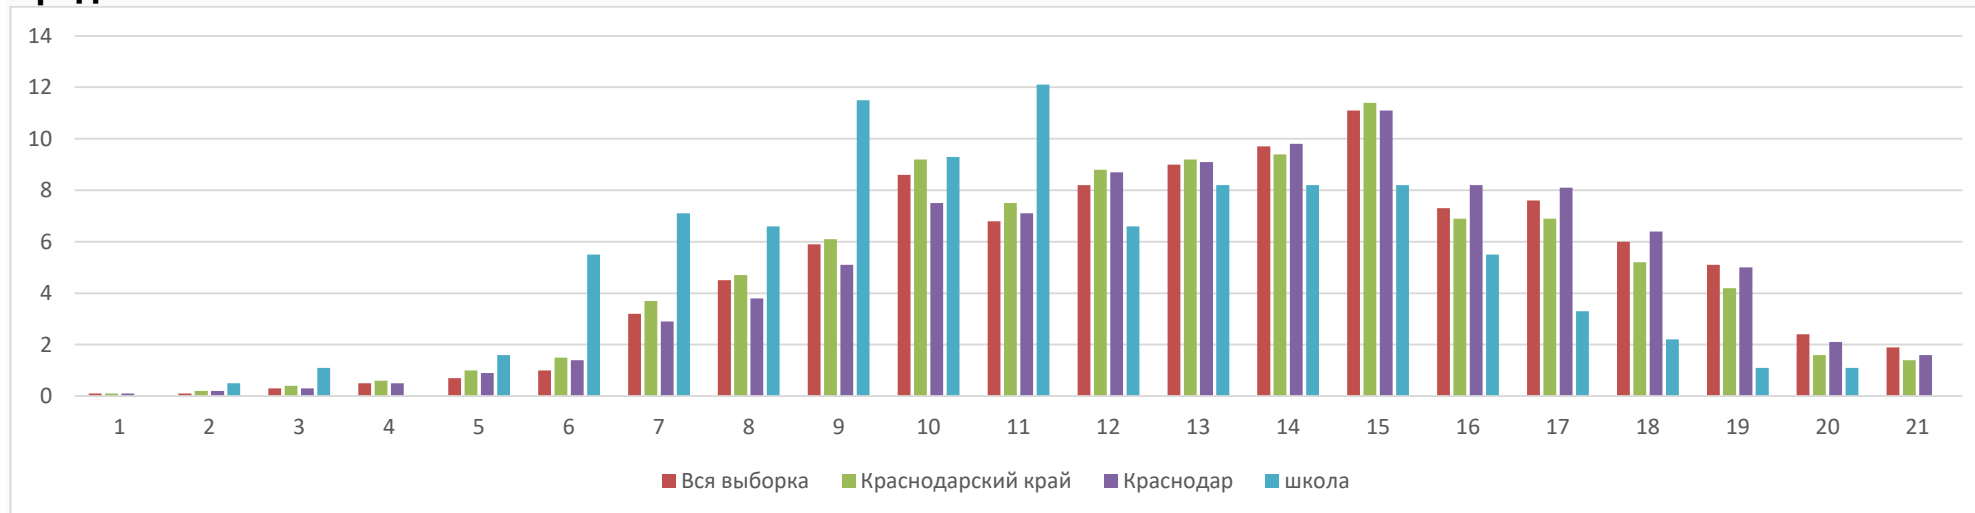

Предмет: Математика

Распределение первичных баллов(%)

Группы участников \ Задания	1	2	3	4	5	6	7	8	9	10	11	12	13	14	15	16	17	18	19	20	21	
	Вся выборка	0.1	0.1	0.3	0.5	0.7	1.0	3.2	4.5	5.9	8.6	6.8	8.2	9.0	9.7	11.1	7.3	7.6	6.0	5.1	2.4	1.9
Краснодарский край	0.1	0.2	0.4	0.6	1.0	1.5	3.7	4.7	6.1	9.2	7.5	8.8	9.2	9.4	11.4	6.9	6.9	5.2	4.2	1.6	1.4