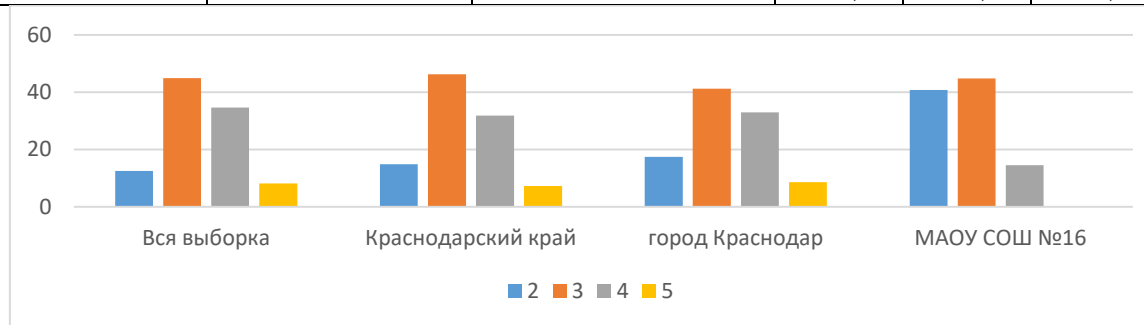

Статистика по отметкам

ВПР 2024 Русский язык 7 класс						
Группы участников	Кол-во ОО	Кол-во участников	2	3	4	5
Вся выборка	35351	1434888	12,42	44,93	34,56	8,09
Краснодарский край	1155	63490	14,82	46,19	31,78	7,21
город Краснодар	108	15243	17,4	41,17	32,93	8,5
МАОУ СОШ № 16		152	40,79	44,74	14,47	0