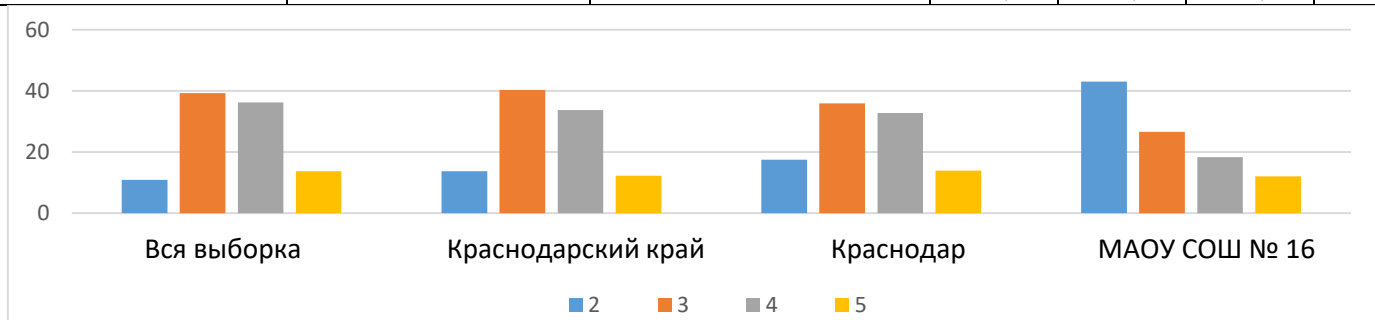

город Краснодар	0	0.1	0	0.1	0	0.1	0	0.1	0	0.2	0	0.2	0	0.4	0	0.4	0	0.5	0	0.7	1.1	1.0	1.1	1.2	3.2	1.6	2.7	1.8	2.2	2.2	4.9	3.3	4.3	4.3	5.9	4.5	9.7	5.0	9.2	5.4	7.6	6.0	9.7	6.7	5.9	7.3	8.6	7.4	8.1	7.0	4.3	6.9	2.2	6.9	4.9	6.5	1.1	5.0	0.5	3.5	0.5	2.4	0	1.4
МАОУ СОШ № 16	0	0.1	0	0.1	0	0.1	0	0.1	0	0.2	0	0.2	0	0.4	0	0.4	0	0.5	0	0.7	1.1	1.0	1.1	1.2	3.2	1.6	2.7	1.8	2.2	2.2	4.9	3.3	4.3	4.3	5.9	4.5	9.7	5.0	9.2	5.4	7.6	6.0	9.7	6.7	5.9	7.3	8.6	7.4	8.1	7.0	4.3	6.9	2.2	6.9	4.9	6.5	1.1	5.0	0.5	3.5	0.5	2.4	0	1.4

5 класс Статистика по отметкам

ВПР 2024 Русский язык 5 класс						
Группы участников	Кол-во ОО	Кол-во участников	2	3	4	5
Вся выборка	35276	1568310	10,88	39,2	36,23	13,69
Краснодарский край	1145	70375	13,71	40,29	33,73	12,28
город Краснодар	108	18427	17,47	35,87	32,79	13,87
МАОУ СОШ №16		158	43,04	26,58	18,35	12,03

ВПР 2024 Математика 5 класс						
Группы участников	Кол-во ОО	Кол-во участников	2	3	4	5
Вся выборка	35278	1571269	7,82	36,02	39,46	16,7
Краснодарский край	1145	70445	11,24	38,4	37,12	13,24
город Краснодар	108	18506	13,44	35,37	37,09	14,11
МАОУ СОШ № 16		168	30,36	38,1	23,21	8,33