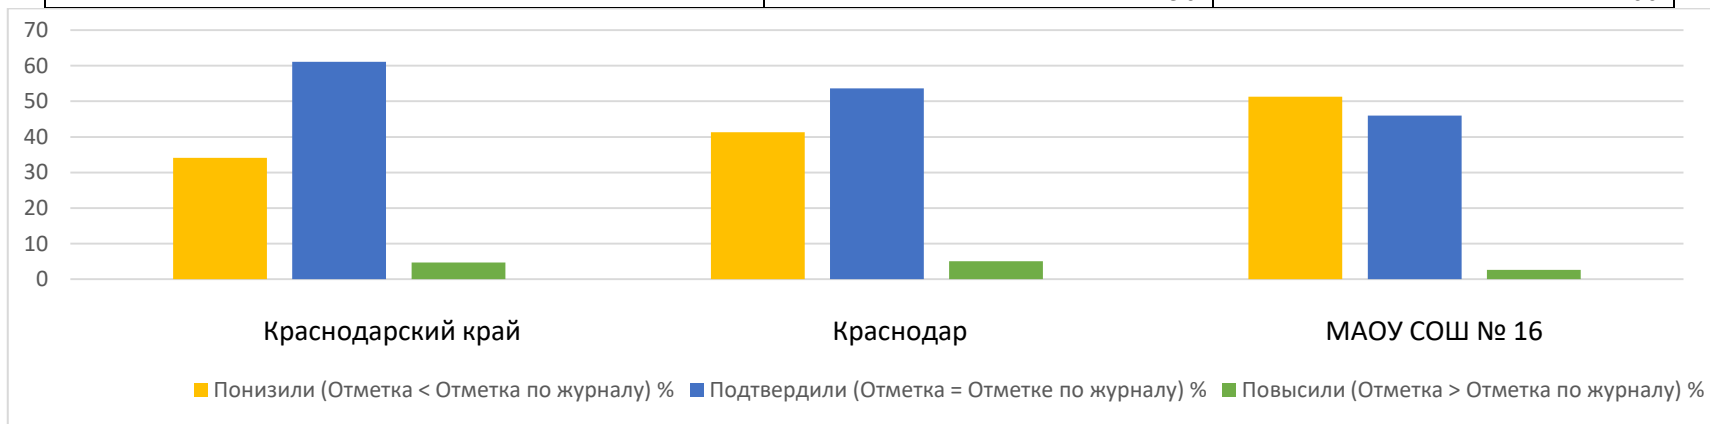

Группы участников	Кол-во участников	%
Краснодарский край		
Понизили (Отметка < Отметка по журналу) %	22188	34,14
Подтвердили (Отметка = Отметке по журналу) %	39729	61,13
Повысили (Отметка > Отметка по журналу) %	3073	4,73
Всего	65016	100
город Краснодар		
Понизили (Отметка < Отметка по журналу) %	6642	41,34
Подтвердили (Отметка = Отметке по журналу) %	8616	53,62
Повысили (Отметка > Отметка по журналу) %	810	5,04
Всего	16074	100
МАОУ СОШ № 16		
Понизили (Отметка < Отметка по журналу) %	77	51,33
Подтвердили (Отметка = Отметке по журналу) %	69	46
Повысили (Отметка > Отметка по журналу) %	4	2,67
Всего	150	100