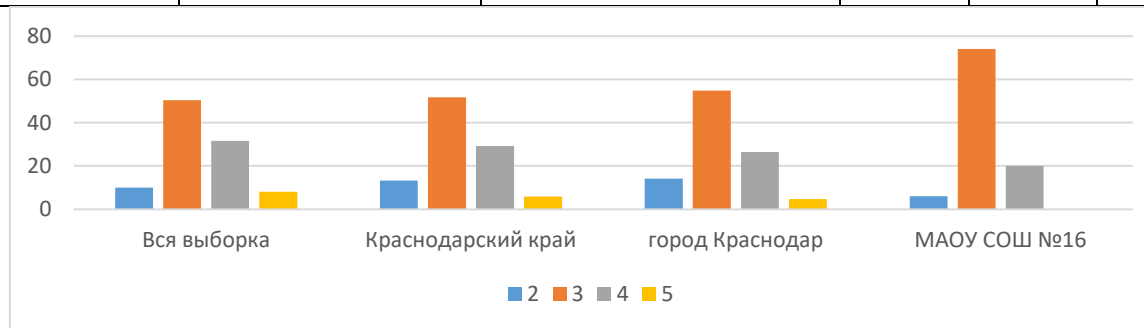

ВПР 2024 География 7 класс						
Группы участников	Кол-во ОО	Кол-во участников	2	3	4	5
Вся выборка	20967	466884	10	50,33	31,57	8,11
Краснодарский край	759	21209	13,24	51,68	29,24	5,84
город Краснодар	104	5257	14,11	54,8	26,38	4,7
МАОУ СОШ № 16		50	6	74	20	0