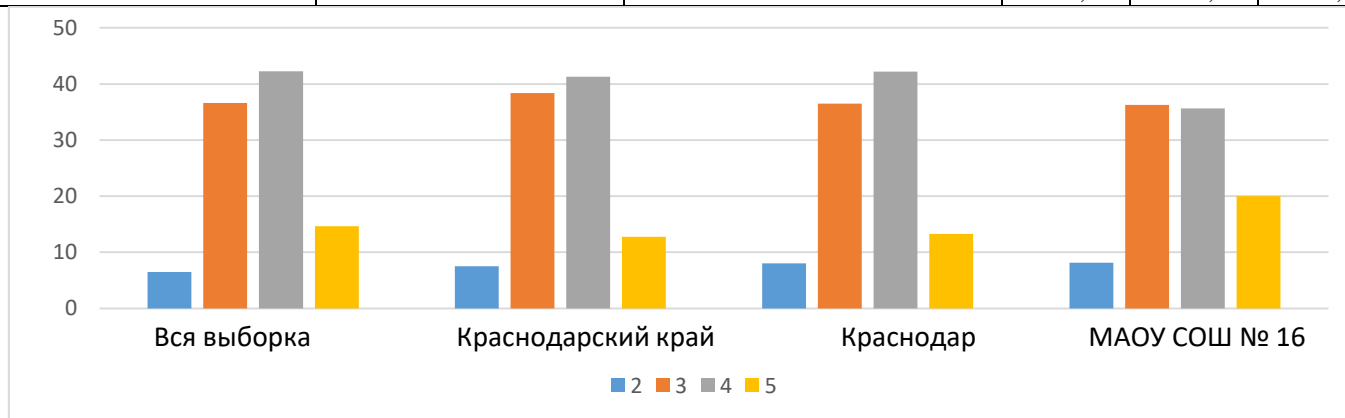

ВПР 2024 Биология 5 класс						
Группы участников	Кол-во ОО	Кол-во участников	2	3	4	5
Вся выборка	35192	1549857	6,48	36,61	42,24	14,67
Краснодарский край	1144	68899	7,54	38,41	41,29	12,76
город Краснодар	108	17603	8,01	36,5	42,23	13,26
МАОУ СОШ № 16		160	8,13	36,25	35,63	20