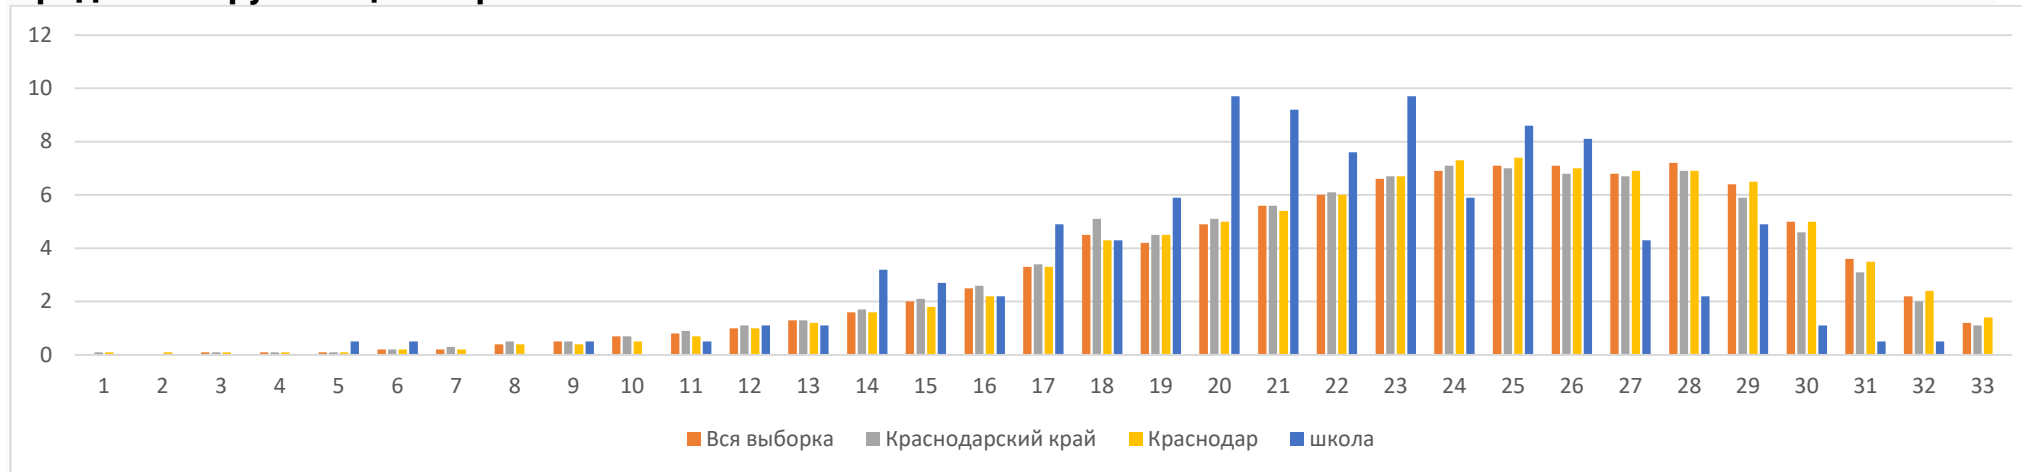

город Краснодар	0.1	0.2	0.3	0.5	0.9	1.4	2.9	3.8	5.1	7.5	7.1	8.7	9.1	9.8	11.1	8.2	8.1	6.4	5.0	2.1	1.6
МАОУ СОШ № 16	0	0.5	1.1	0	1.6	5.5	7.1	6.6	11.5	9.3	12.1	6.6	8.2	8.2	8.2	5.5	3.3	2.2	1.1	1.1	0

Предмет: Окружающий мир

Распределение первичных баллов(%)

Группы участников \ Задания	1	2	3	4	5	6	7	8	9	10	11	12	13	14	15	16	17	18	19	20	21	22	23	24	25	26	27	28	29	30	31	32	33	
	Вся выборка	0.0	0.0	0.1	0.1	0.1	0.2	0.2	0.4	0.5	0.7	0.8	1.0	1.3	1.6	2.0	2.5	3.3	4.5	4.2	4.9	5.6	6.0	6.6	6.9	7.1	7.1	6.8	7.2	6.4	5.0	3.6	2.2	1.2
Краснодарский край	0.1	0.0	0.1	0.1	0.1	0.2	0.3	0.5	0.5	0.7	0.9	1.1	1.3	1.7	2.1	2.6	3.4	5.1	4.5	5.1	5.6	6.1	6.7	7.1	7.0	6.8	6.9	5.9	4.6	3.1	2.0	1.1