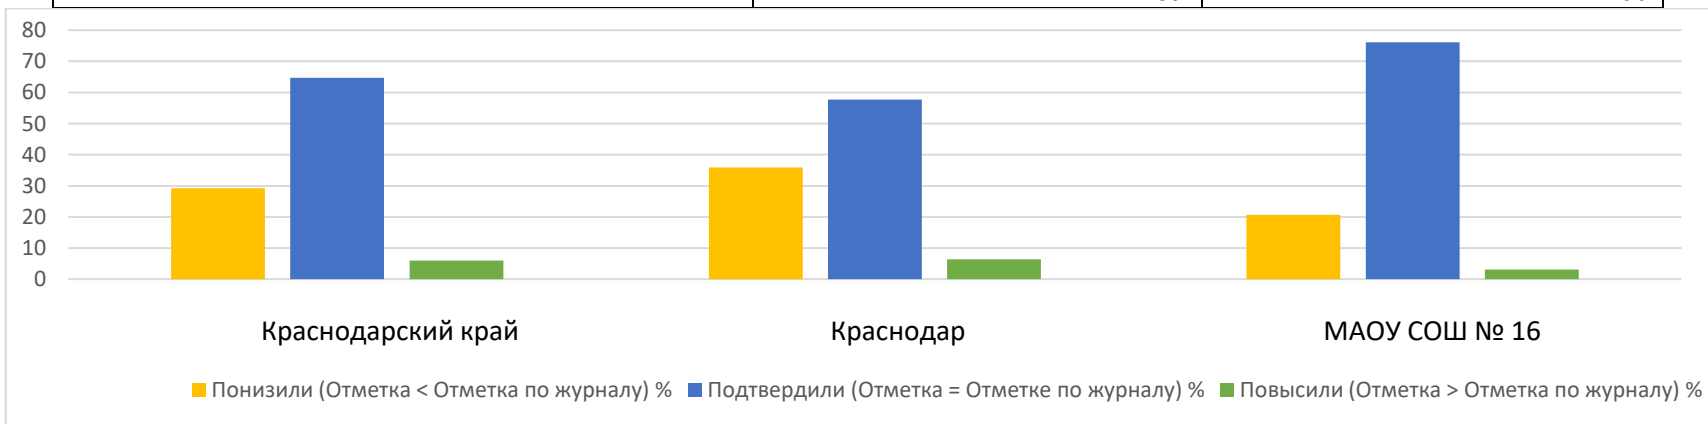

Группы участников	Кол-во участников	%
Краснодарский край		
Понизили (Отметка < Отметка по журналу) %	19082	29,26
Подтвердили (Отметка = Отметке по журналу) %	42217	64,74
Повысили (Отметка > Отметка по журналу) %	3909	5,99
Всего	65235	100
город Краснодар		
Понизили (Отметка < Отметка по журналу) %	5811	35,88
Подтвердили (Отметка = Отметке по журналу) %	9345	57,7
Повысили (Отметка > Отметка по журналу) %	1039	6,42
Всего	16209	100
МАОУ СОШ № 16		
Понизили (Отметка < Отметка по журналу) %	33	20,75
Подтвердили (Отметка = Отметке по журналу) %	121	76,1
Повысили (Отметка > Отметка по журналу) %	5	3,14
Всего	159	100