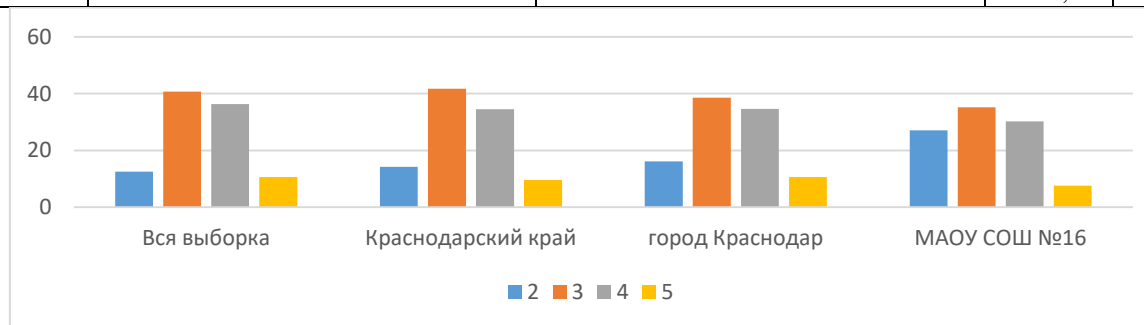

Вся выборка	35283	1470159	12,5	40,67	36,26	10,58
Краснодарский край	1148	66263	14,21	41,71	34,49	9,59
город Краснодар	108	17057	16,1	38,59	34,66	10,65
МАОУ СОШ № 16		159	27,04	35,22	30,19	7,55