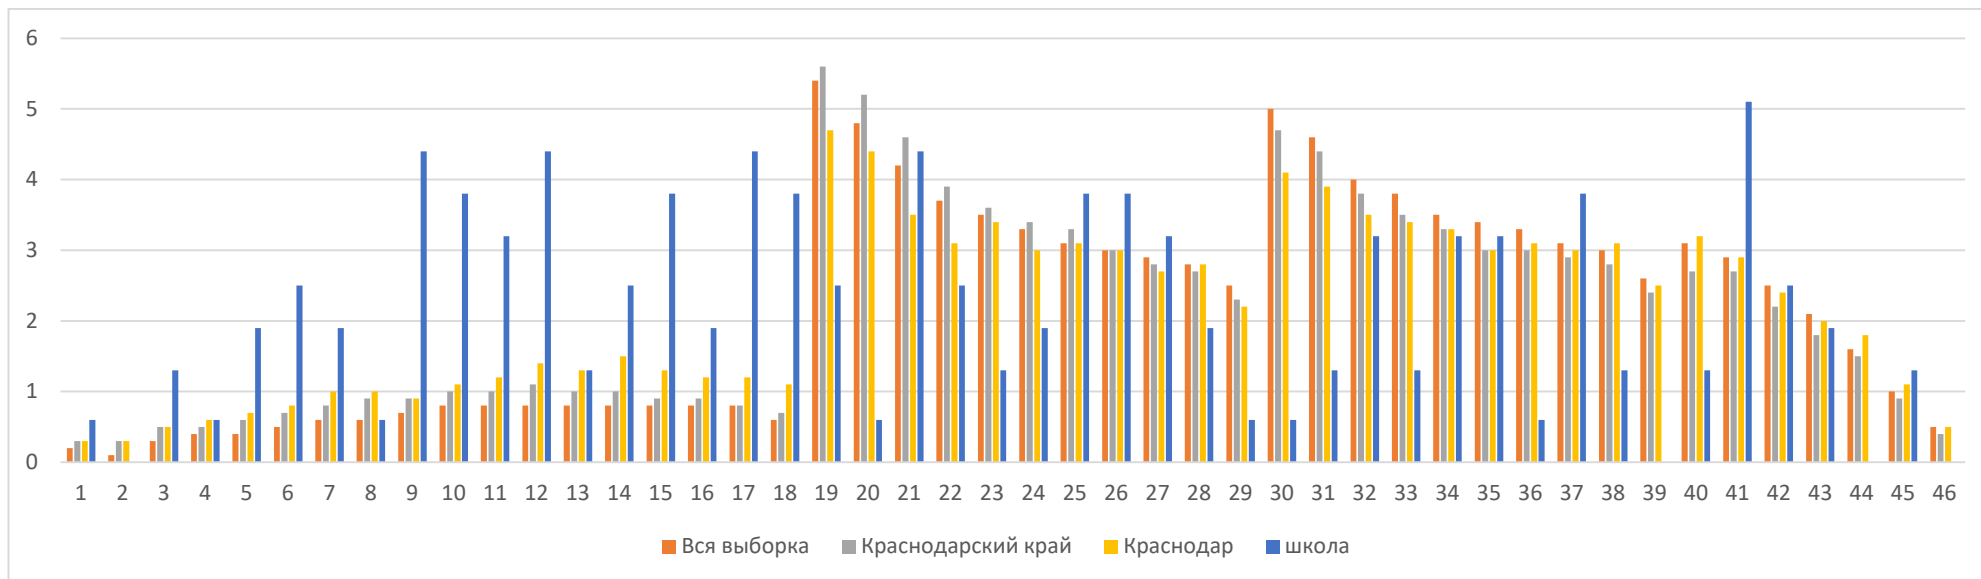

ВПР 2024 Математика 5 класс																		
Группы участников	Кол-во ОО	Кол-во участников																
			0	1	2	3	4	5	6	7	8	9	10	11	12	13	14	15
Вся выборка	35278	1571269	0,5	1,2	1,9	2,2	2	10,2	9,9	8,5	7,7	11,6	11	9,2	7,6	7,6	5,5	3,4
Краснодарский край	1145	70445	0,9	1,9	2,9	3	2,5	12,3	10,4	8,6	7,4	11,9	10,1	8,3	6,7	6,5	4,1	2,3