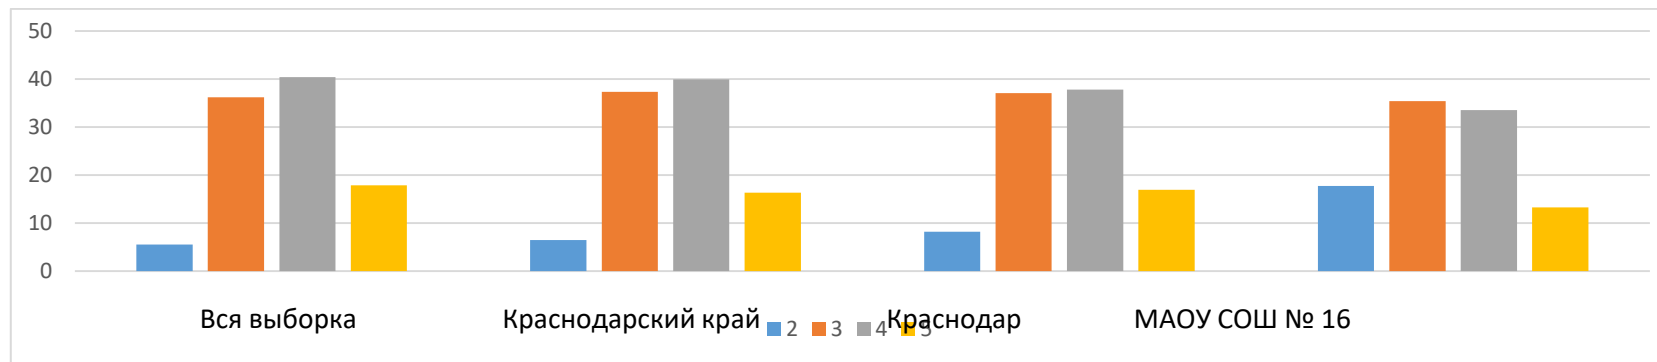

Сравнение отметок с отметками по журналу

ВПР 2024 Русский язык 5 класс		
Группы участников	Кол-во участников	%
Краснодарский край		
Понизили (Отметка < Отметка по журналу) %	20790	29,59
Подтвердили (Отметка = Отметке по журналу) %	44178	62,87
Повысили (Отметка > Отметка по журналу) %	5301	7,54
Всего	70289	100
город Краснодар		
Понизили (Отметка < Отметка по журналу) %	6932	37,63
Подтвердили (Отметка = Отметке по журналу) %	9946	53,99
Повысили (Отметка > Отметка по журналу) %	1543	8,38
Всего	18427	100
МАОУ СОШ № 16		
Понизили (Отметка < Отметка по журналу) %	90	56,96
Подтвердили (Отметка = Отметке по журналу) %	47	29,75
Повысили (Отметка > Отметка по журналу) %	21	13,29
Всего	158	100