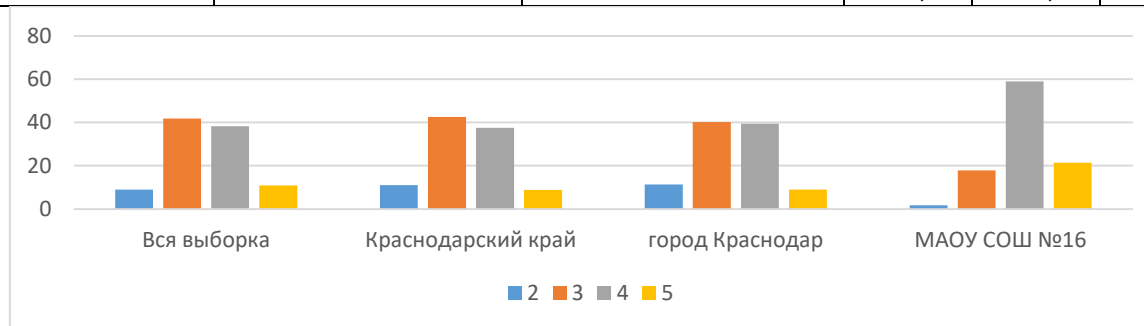

ВПР 2024 Обществознание 7 класс						
Группы участников	Кол-во ОО	Кол-во участников	2	3	4	5
Вся выборка	21654	480370	8,96	41,75	38,32	10,96
Краснодарский край	764	21498	11	42,6	37,56	8,84
город Краснодар	103	5470	11,35	40,19	39,46	9
МАОУ СОШ № 16		56	1,79	17,86	58,93	21,43