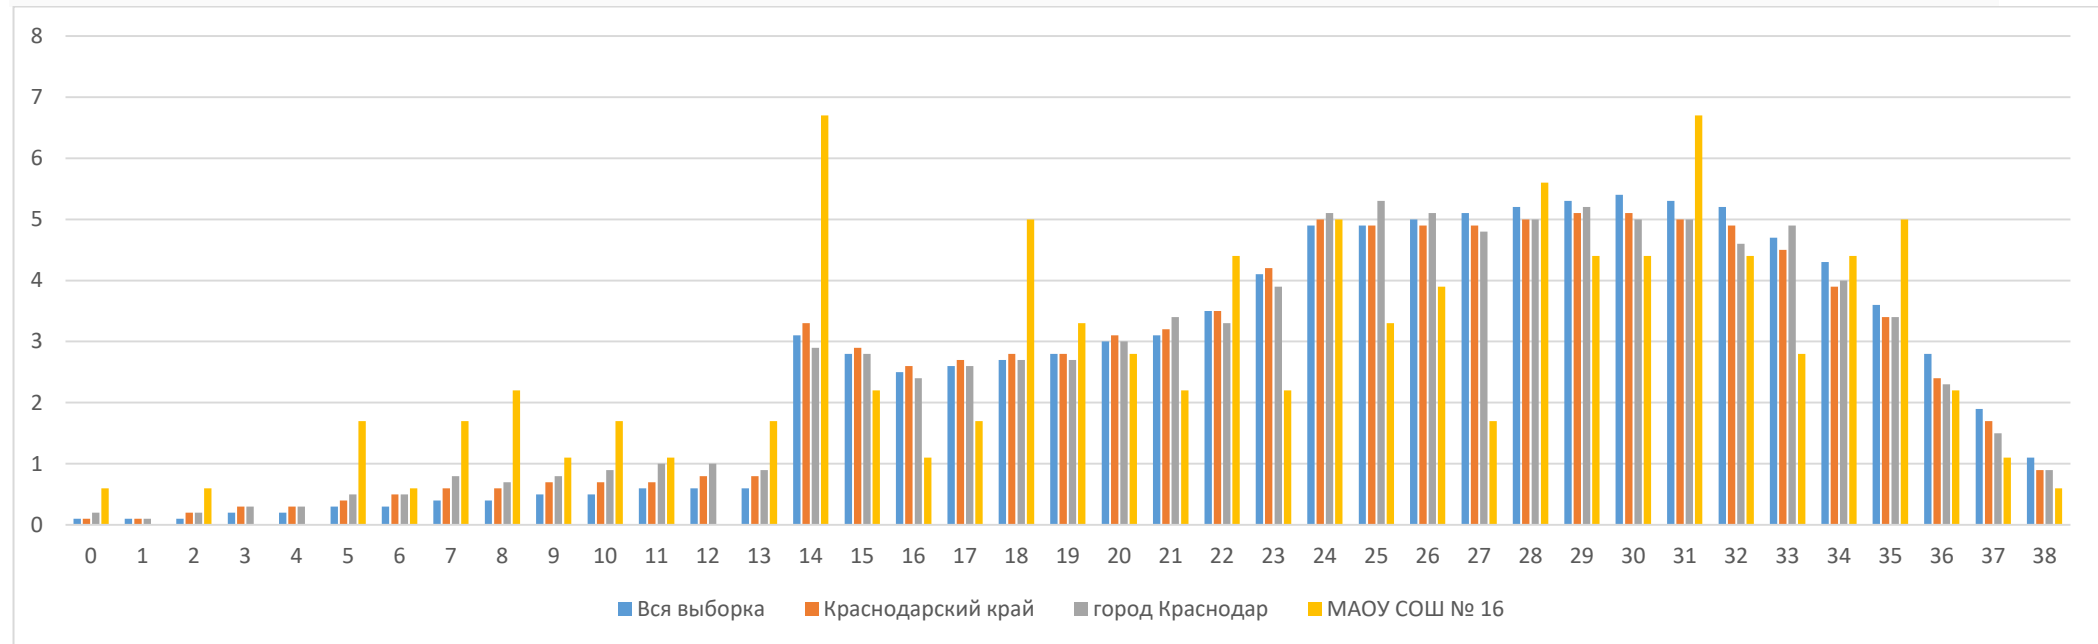

Распределение первичных баллов

Предмет: Русский язык

Распределение первичных баллов(%)

МАОУ СОШ № 16	город Краснод ар	Краснод арский край	Вся выборка	Группы участников	
				Задания	
0.6	0.2	0.1	0.1	0	0
0	0.1	0.1	0.1	1	1
0.6	0.2	0.2	0.1	2	2
0	0.3	0.3	0.2	3	3
0	0.3	0.3	0.2	4	4
1.7	0.5	0.4	0.3	5	5
0.6	0.5	0.5	0.3	6	6
1.7	0.8	0.6	0.4	7	7
2.2	0.7	0.6	0.4	8	8
1.1	0.8	0.7	0.5	9	9
1.7	0.9	0.7	0.5	10	10
1.1	1.0	0.7	0.6	11	11
0	1.0	0.8	0.6	12	12
1.7	0.9	0.8	0.6	13	13
6.7	2.9	3.3	3.1	14	14
2.2	2.8	2.9	2.8	15	15
1.1	2.4	2.6	2.5	16	16
1.7	2.6	2.7	2.6	17	17
5.0	2.7	2.8	2.7	18	18
3.3	2.7	2.8	2.8	19	19
2.8	3.0	3.1	3.0	20	20
2.2	3.4	3.2	3.1	21	21
4.4	3.3	3.5	3.5	22	22
2.2	3.9	4.2	4.1	23	23
5.0	5.1	5.0	4.9	24	24
3.3	5.3	4.9	4.9	25	25
3.9	5.1	4.9	5.0	26	26
1.7	4.8	4.9	5.1	27	27
5.6	5.0	5.0	5.2	28	28
4.4	5.2	5.1	5.3	29	29
4.4	5.0	5.1	5.4	30	30
6.7	5.0	5.0	5.3	31	31
4.4	4.6	4.9	5.2	32	32
2.8	4.9	4.5	4.7	33	33
4.4	4.0	3.9	4.3	34	34
5.0	3.4	3.4	3.6	35	35
2.2	2.3	2.4	2.8	36	36
1.1	1.5	1.7	1.9	37	37
0.6	0.9	0.9	1.1	38	38