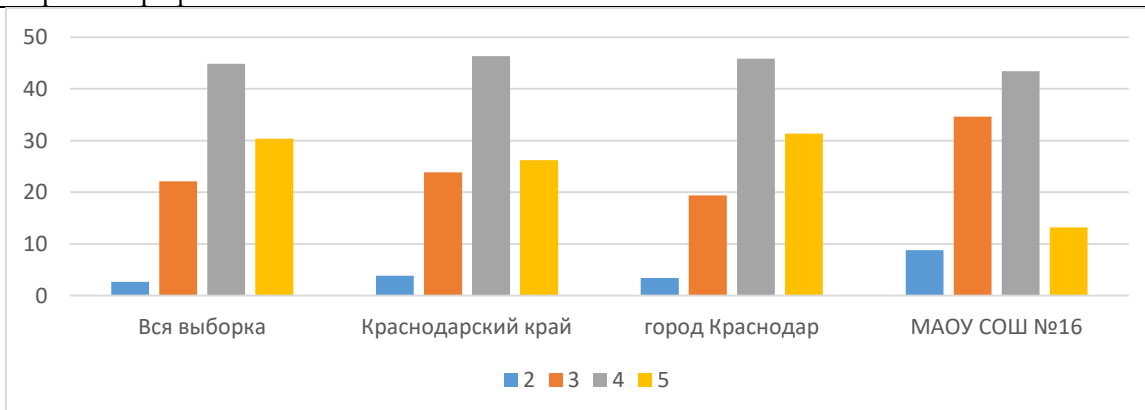

Предмет: Математика

			Распределение групп баллов(%)			
Группы участников	Кол-во ОО	Кол-во участников	2	3	4	5
ВПР 2024 Математика 4 класс						
Вся выборка	35926	1599378	2.69	22.13	44.83	30.35
Краснодарский край	1153	71708	3.84	23.65	46.33	26.18
город Краснодар	110	18790	3.41	19.37	45.86	31.35
МАОУ СОШ №16		182	8.79	34.62	43.41	13.19
Столбец «Распределение групп баллов(%)»						
Если группа баллов «2» более 50%(успеваемость менее 50%), соответствующая ячейка графы «2» маркируется серым цветом; Если кол-во учеников в группах баллов «5» и «4» в сумме более 50%(кач-во знаний более 50%), соответствующие ячейки столбцов «4» и «5» маркируются жирным шрифтом