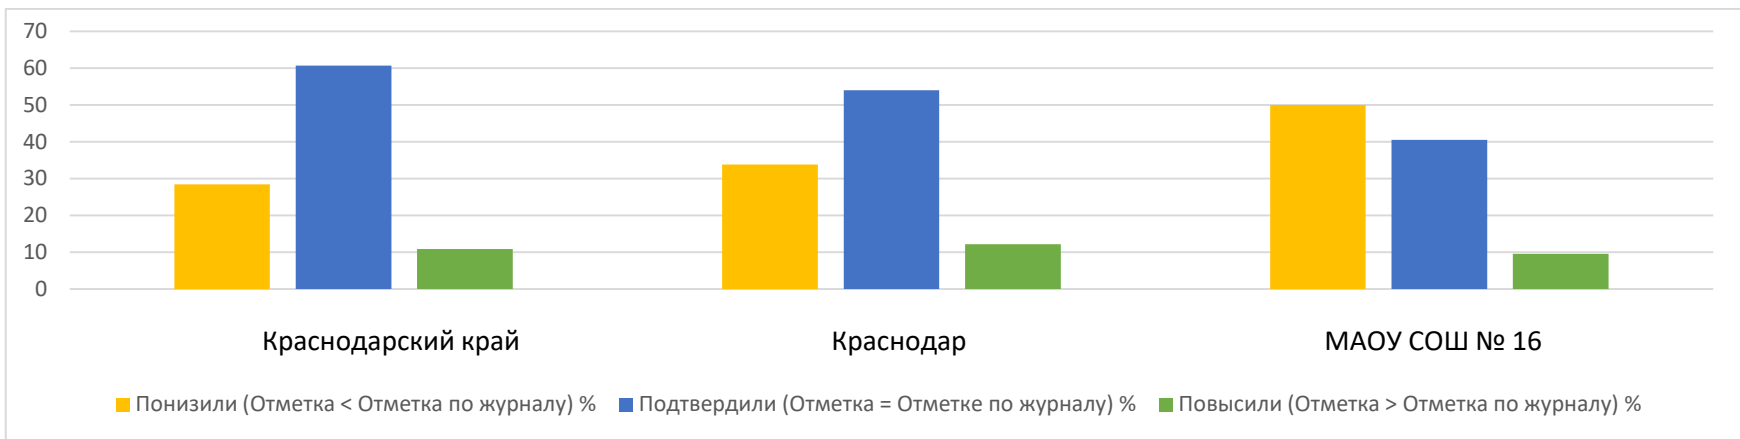

ВПР 2024 Биология 5 класс		
Группы участников	Кол-во участников	%
Краснодарский край		
Понизили (Отметка < Отметка по журналу) %	26046	38,06
Подтвердили (Отметка = Отметке по журналу) %	38437	56,16
Повысили (Отметка > Отметка по журналу) %	3958	5,78
Всего	68899	100
город Краснодар		
Понизили (Отметка < Отметка по журналу) %	7523	42,82
Подтвердили (Отметка = Отметке по журналу) %	8951	50,95
Повысили (Отметка > Отметка по журналу) %	1094	6,23
Всего	17603	100
MAOU СОШ № 16		
Понизили (Отметка < Отметка по журналу) %	36	22,5