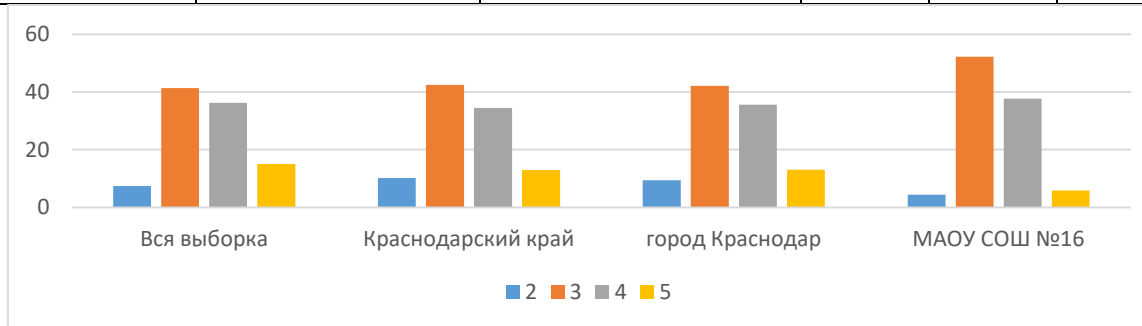

ВПР 2024 Биология 7 класс (линейная, по программе 7 класса)

Группы участников	Кол-во ОО	Кол-во участников	2	3	4	5
Вся выборка	20333	540602	7,42	41,31	36,27	15
Краснодарский край	648	20057	10,18	42,41	34,44	12,96
город Краснодар	38	2981	9,34	42,11	35,54	13,02
МАОУ СОШ № 16		69	4,35	52,17	37,68	5,8