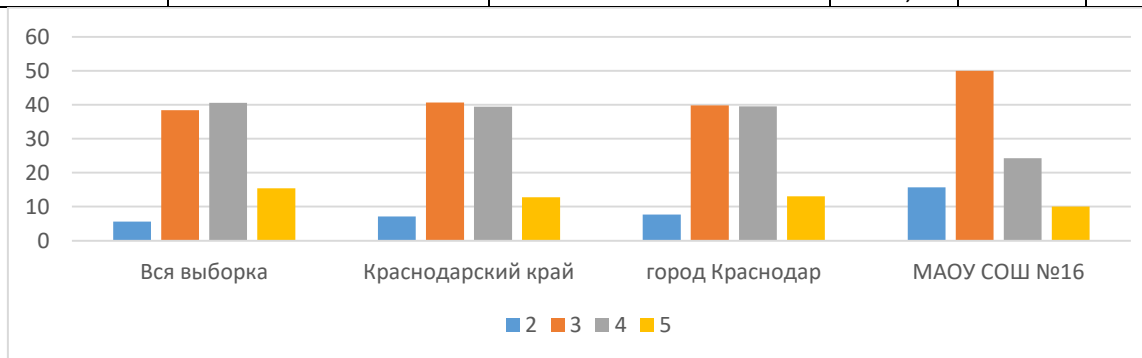

ВПР 2024 Обществознание 6 класс						
Группы участников	Кол-во ОО	Кол-во участников	2	3	4	5
Вся выборка	26523	727371	5,63	38,44	40,55	15,38
Краснодарский край	907	32383	7,11	40,7	39,42	12,76
город Краснодар	107	8489	7,68	39,78	39,52	13,02
МАОУ СОШ № 16		70	15,71	50	24,29	10